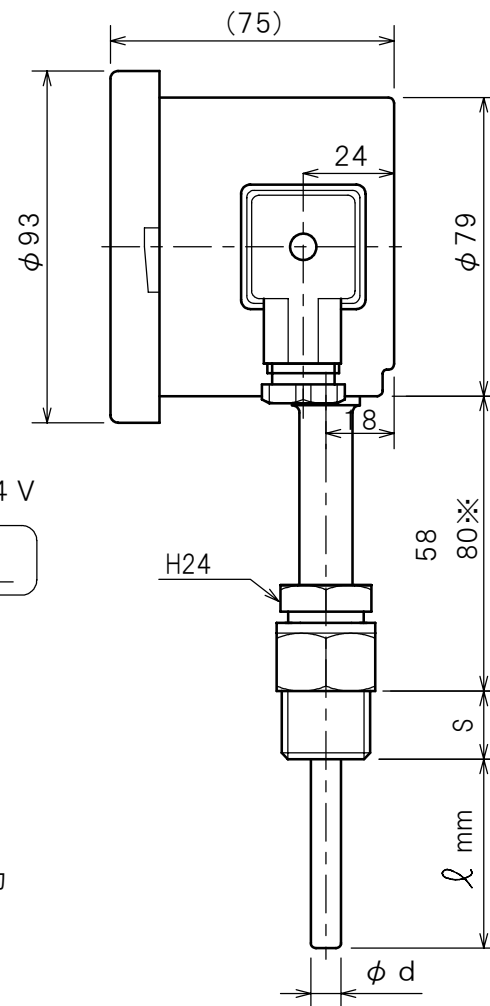

結線図

T. BOX

接続端子番号

① 接続端子

② 接続端子

4~20mA 出力

※150°Cは、ケース下
80mmになります。

名称

液晶デジタル温度指示発信計

型式

TDL75AD-MA-AK

尺度

Free

日付

2021.09

設計

K.SATOU

荏原計器製作所

図番

外形図